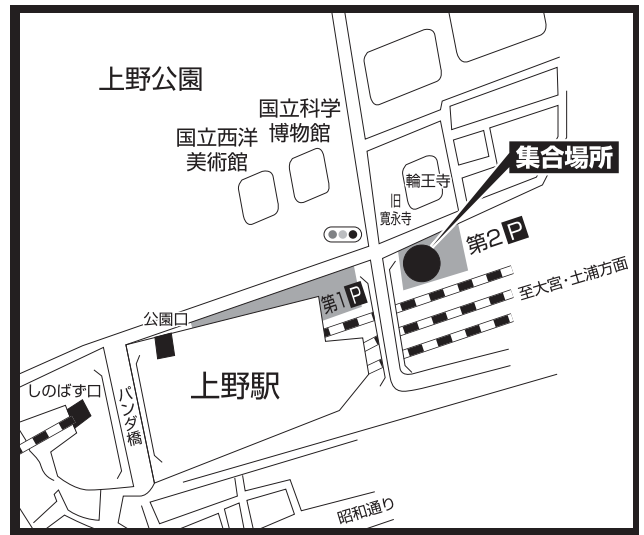

送迎バスご乗車の際のご注意

- ※ バスは、当ホテルにご宿泊いただくお客様での乗合となります。**お座席は全席自由席**とさせていただきます、他のお客様と隣り合わせになる場合がございます。
- ※ バス車内は、**全席禁煙**とさせていただきます。
- ※ バスのお座席は、ご宿泊代金を頂くお客様の人員分をご用意しておりますので、小さなお子様（3歳未満）のバス座席のご用意はございませんので予めご了承下さい。
- ※ バスご乗車のみのお取り消しでも必ずホテルへご連絡ください。ご連絡をいただけない場合は、宿泊分もお取り消しとみなす場合がございます。
- ※ 往路・復路いずれかのみご利用の場合も事前にホテルへお申し付けください。
- ※ 道路状況により、到着時間や出発時間が変更となる場合がございます。
- ※ 集合時間は、必ず厳守下さいませ。集合時間に間に合わない場合、ご乗車いただけませんので十分ご注意下さい。なおその際に、他の交通手段をご利用になる場合の交通費はお客様負担となります。