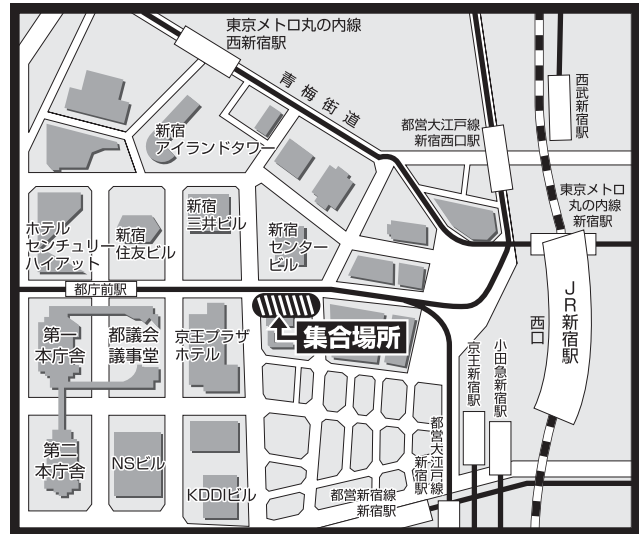

集合場所のご案内

この度は、「リゾートイン白浜」にご予約をいただき、誠にありがとうございます。
このバスは「紀州白浜ホテル」及び「リゾートイン白浜」専用直行バスとなります。
当日の集合場所ならびに、送迎バスのご案内をいたしますので、ご出発前にご一読お願いいたします。

新宿・上野⇄リゾートイン白浜 送迎バス行程表

往路	9:00 工学院大学前 出発 (集合8:45) → (上野経由) → 12:30頃 リゾートイン白浜 → 紀州鉄道 ホテル白浜 到着 ※サービスエリアで1回休憩をとります。
復路	13:20 ホテルロビー集合 13:30 リゾートイン白浜 出発 → (上野経由) → 17:00頃 新宿駅 到着 ※サービスエリアで1回休憩をとります。

8:45 集合 9:00 出発

集合場所： 新宿西口工学院大学前

【「JR新宿駅」からのご案内】

JR 新宿駅西口改札（地下出口）を出て、ロータリー沿いに左側にお進みください。頭上「エステック情報ビル」看板下、左手の階段をお上がりください。地上階に出たところをご集合場所の工学院大学となります。

当日は、集合場所にてバス前方に「房総白浜ホテル」と記載のあるバスをお探しください。乗務員が受付を行ないますので、お客様のお名前をお申し付けください。万一、当日、ご集合場所が不明な場合やご集合時間に遅れる場合はホテルへお電話ください。

電話0470-38-2511

9:45 集合 10:00 出発

集合場所： 上野公園第2駐車場

【「JR上野駅」からのご案内】

JR 上野駅公園口出口を出て、駅を背に右側にお進みください。

1つ目の信号を渡った、上野公園第2駐車場入口が集合場所となります。

当日は、集合場所にてバス前方に「房総白浜ホテル」と記載のあるバスをお探しください。乗務員が受付を行ないますので、お客様のお名前をお申し付けください。万一、当日、ご集合場所が不明な場合やご集合時間に遅れる場合はホテルへお電話ください。